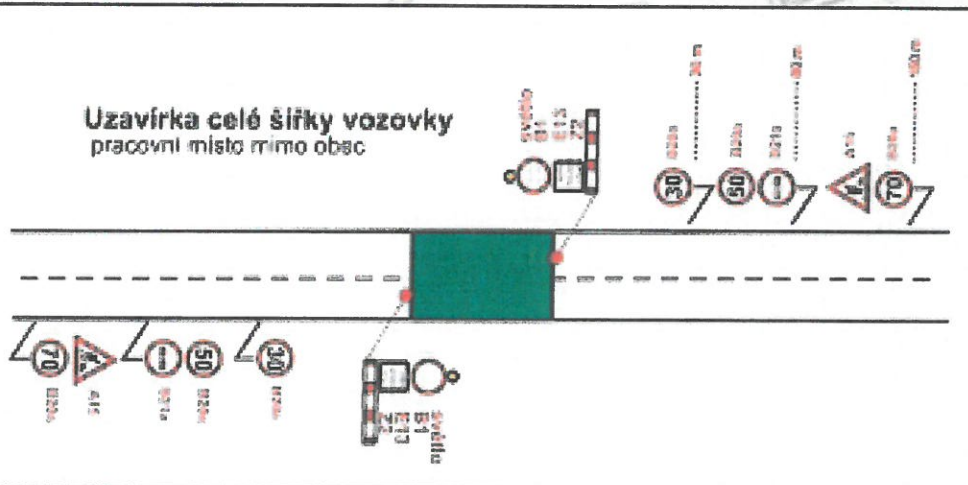

Změnit mapu Z letadla 3D pohled Panorama

u Brná

OBJÍZDNÁ TRASA

Souhlasíme s navrhaným dopravním řešením:

KRPB-199301-2/ČJ-2017-060406-KAM

POLICIE ČESKÉ REPUBLIKY
KRAJSKÉ ŘEDITELSTVÍ POLICIE
JIHOMORAVSKÉHO KRAJE 22
DOPRAVNÍ INSPEKTORÁT
690 16 BRĚCLAV, NÁR. HRDINŮ 15

ŽIDLOCHOVICE

Uzavírka celé šířky vozovky
pracovní místo mimo obec

Smolin

Nosislav

Přisnotice

Velké Němčice

Tel.: 775 595 211
Ing. Petr Klima

DOPRAVNÍ ZNAČENÍ

Přisnotice

sil. III/41621 - uzavírka
oprava chráničky plynovodu

Termin : od 18.9. - do 29.9.2017

Přenosné DZ :

Stávající DZ :

Stávající DZ zakrýt:

IS 3a

IS 11a

IS 3b

VRANOVICE

425

Svratka