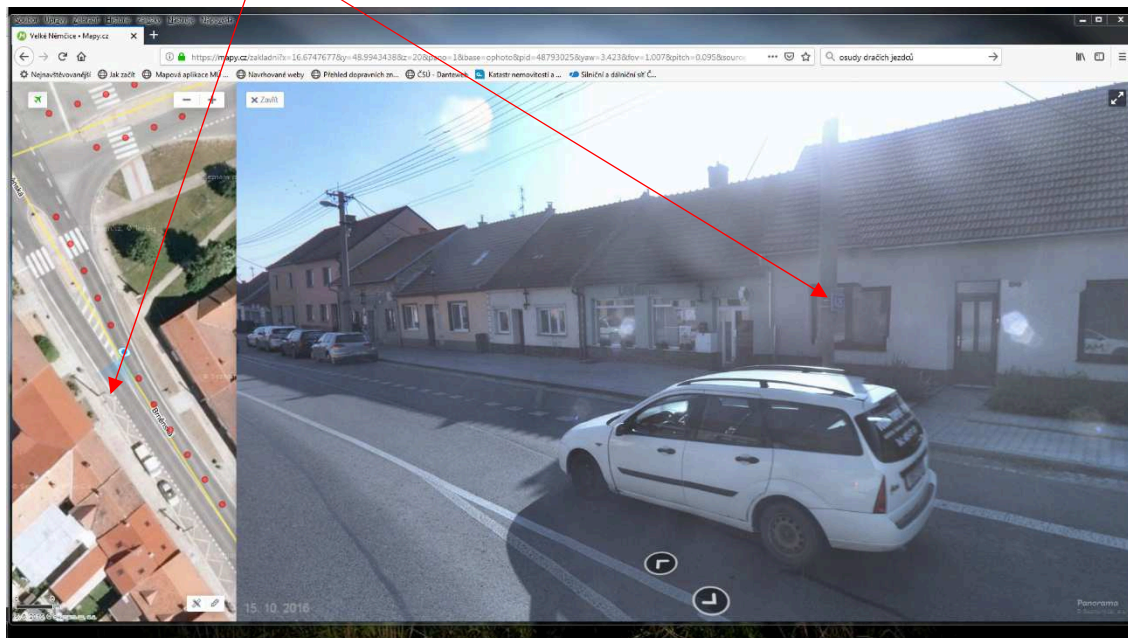

situace PÚP (č.j.: MUH/101673/18/393)

B28 + E8a na sloupu VO

B28 + E8c na sloupu VO

B28 na výložníku ze sloupu VO