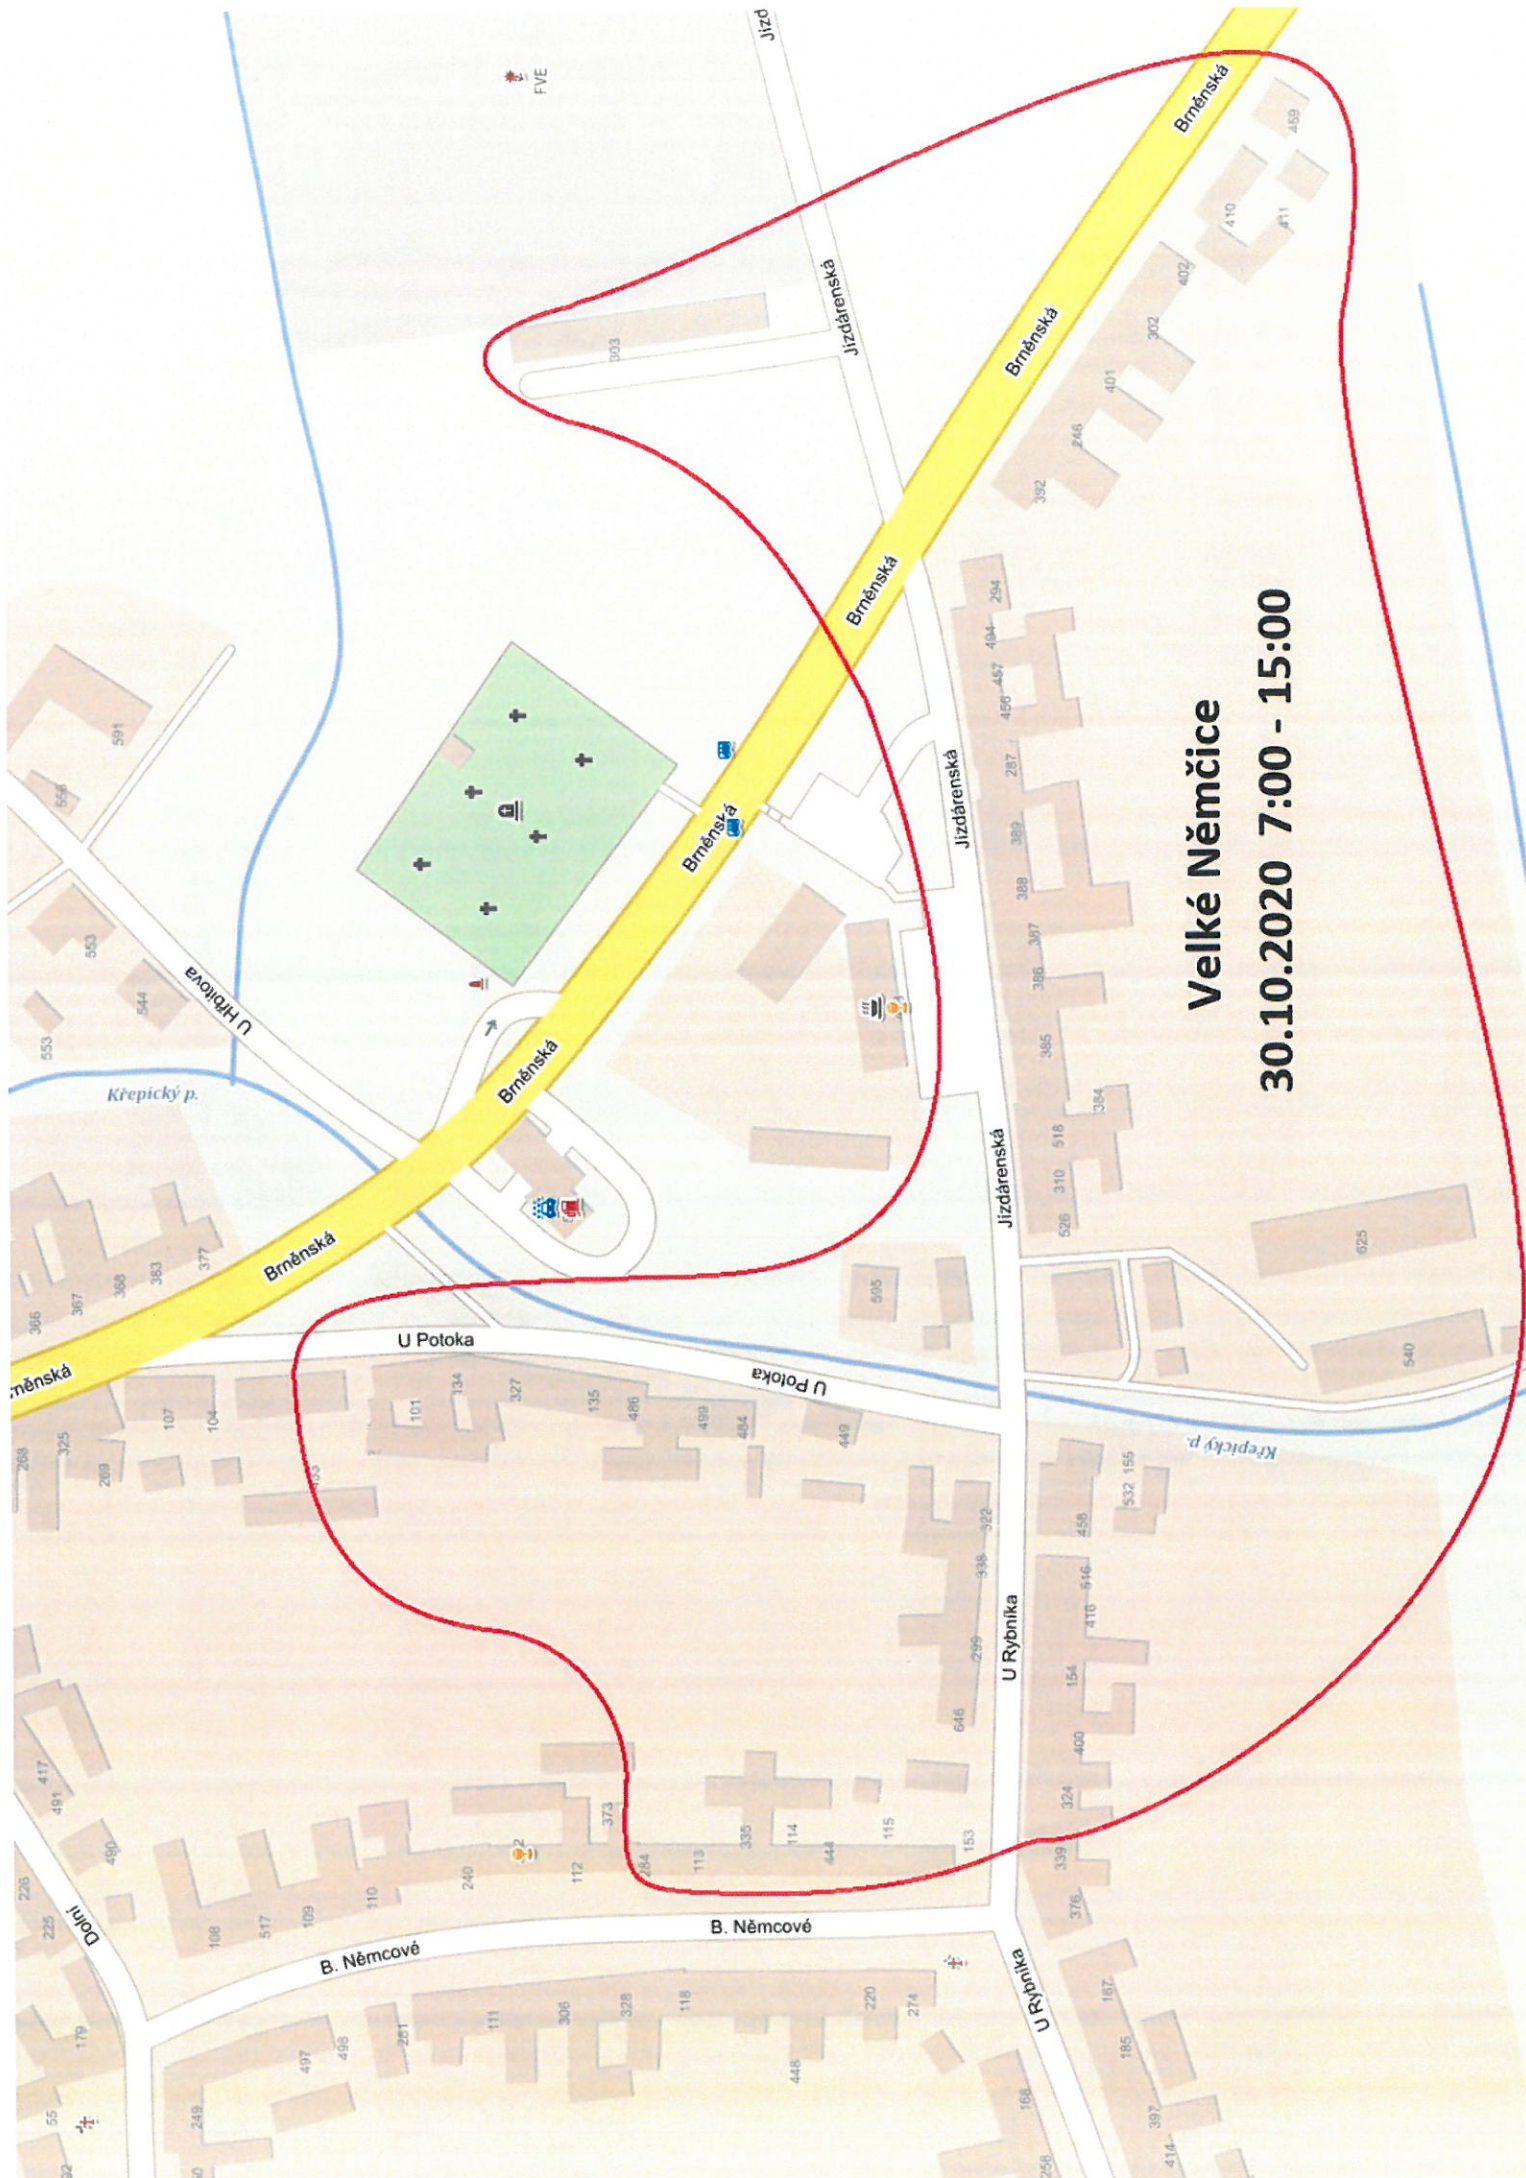

Velké Němčice
30.10.2020 7:00 - 15:00