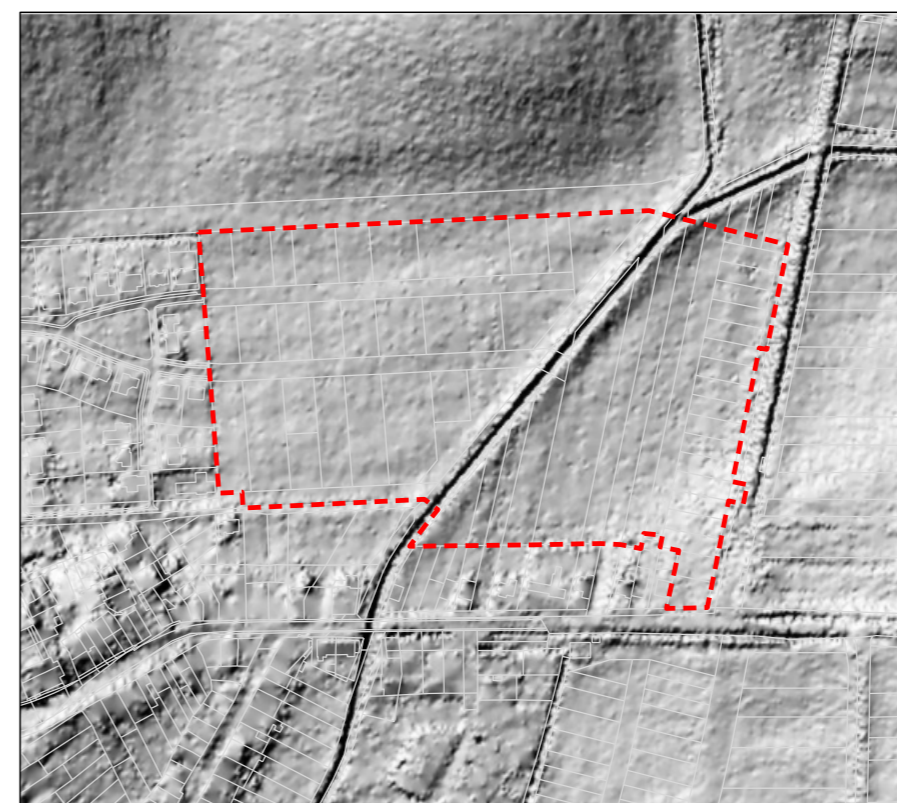

STÍNOVANÝ RELIÉF
OBARVENÝ

1603 m n. m.

125 m n. m.

SKLONITOST SVAHŮ

ORIENTACE SVAHŮ

STÍNOVANÝ RELIÉF
Z FACTOR 10