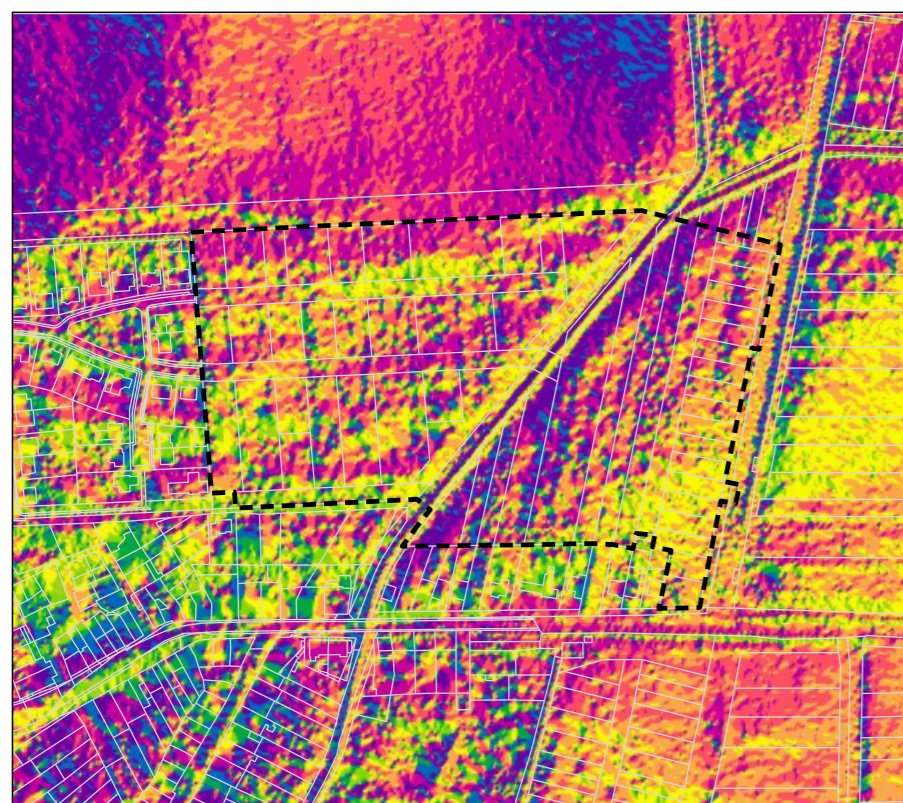

STÍNOVANÝ RELIÉF
OBARVENÝ

1603 m n. m.

125 m n. m.

SKLONITOST SVAHŮ

ORIENTACE SVAHŮ

STÍNOVANÝ RELIÉF
Z FACTOR 10