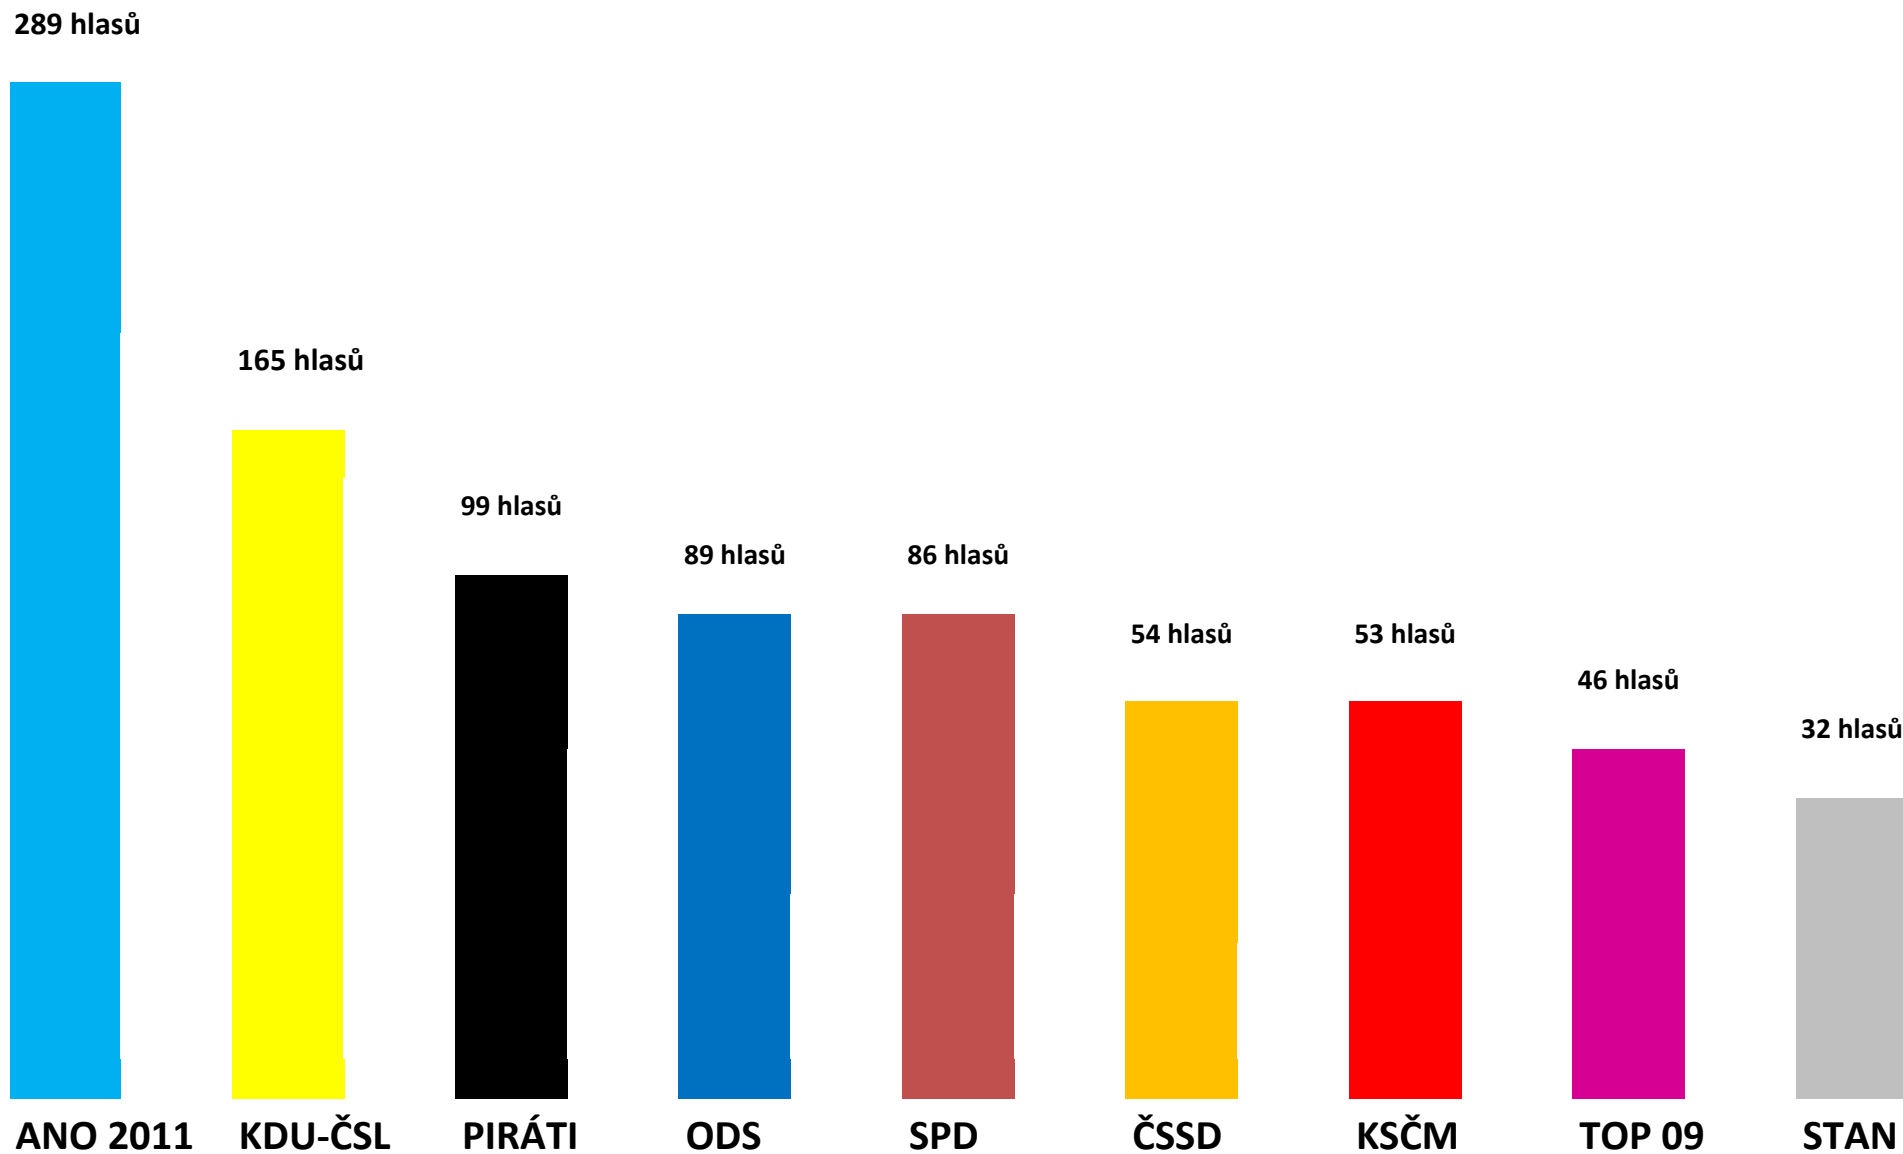

Výsledky voleb do Poslanecké sněmovny Parlamentu ČR konaných  
ve dnech 20. a 21.10.2017 ve **Velkých Němčicích**

**Volební účast 68 %. Ostatní strany obdržely méně než 20 hlasů.**